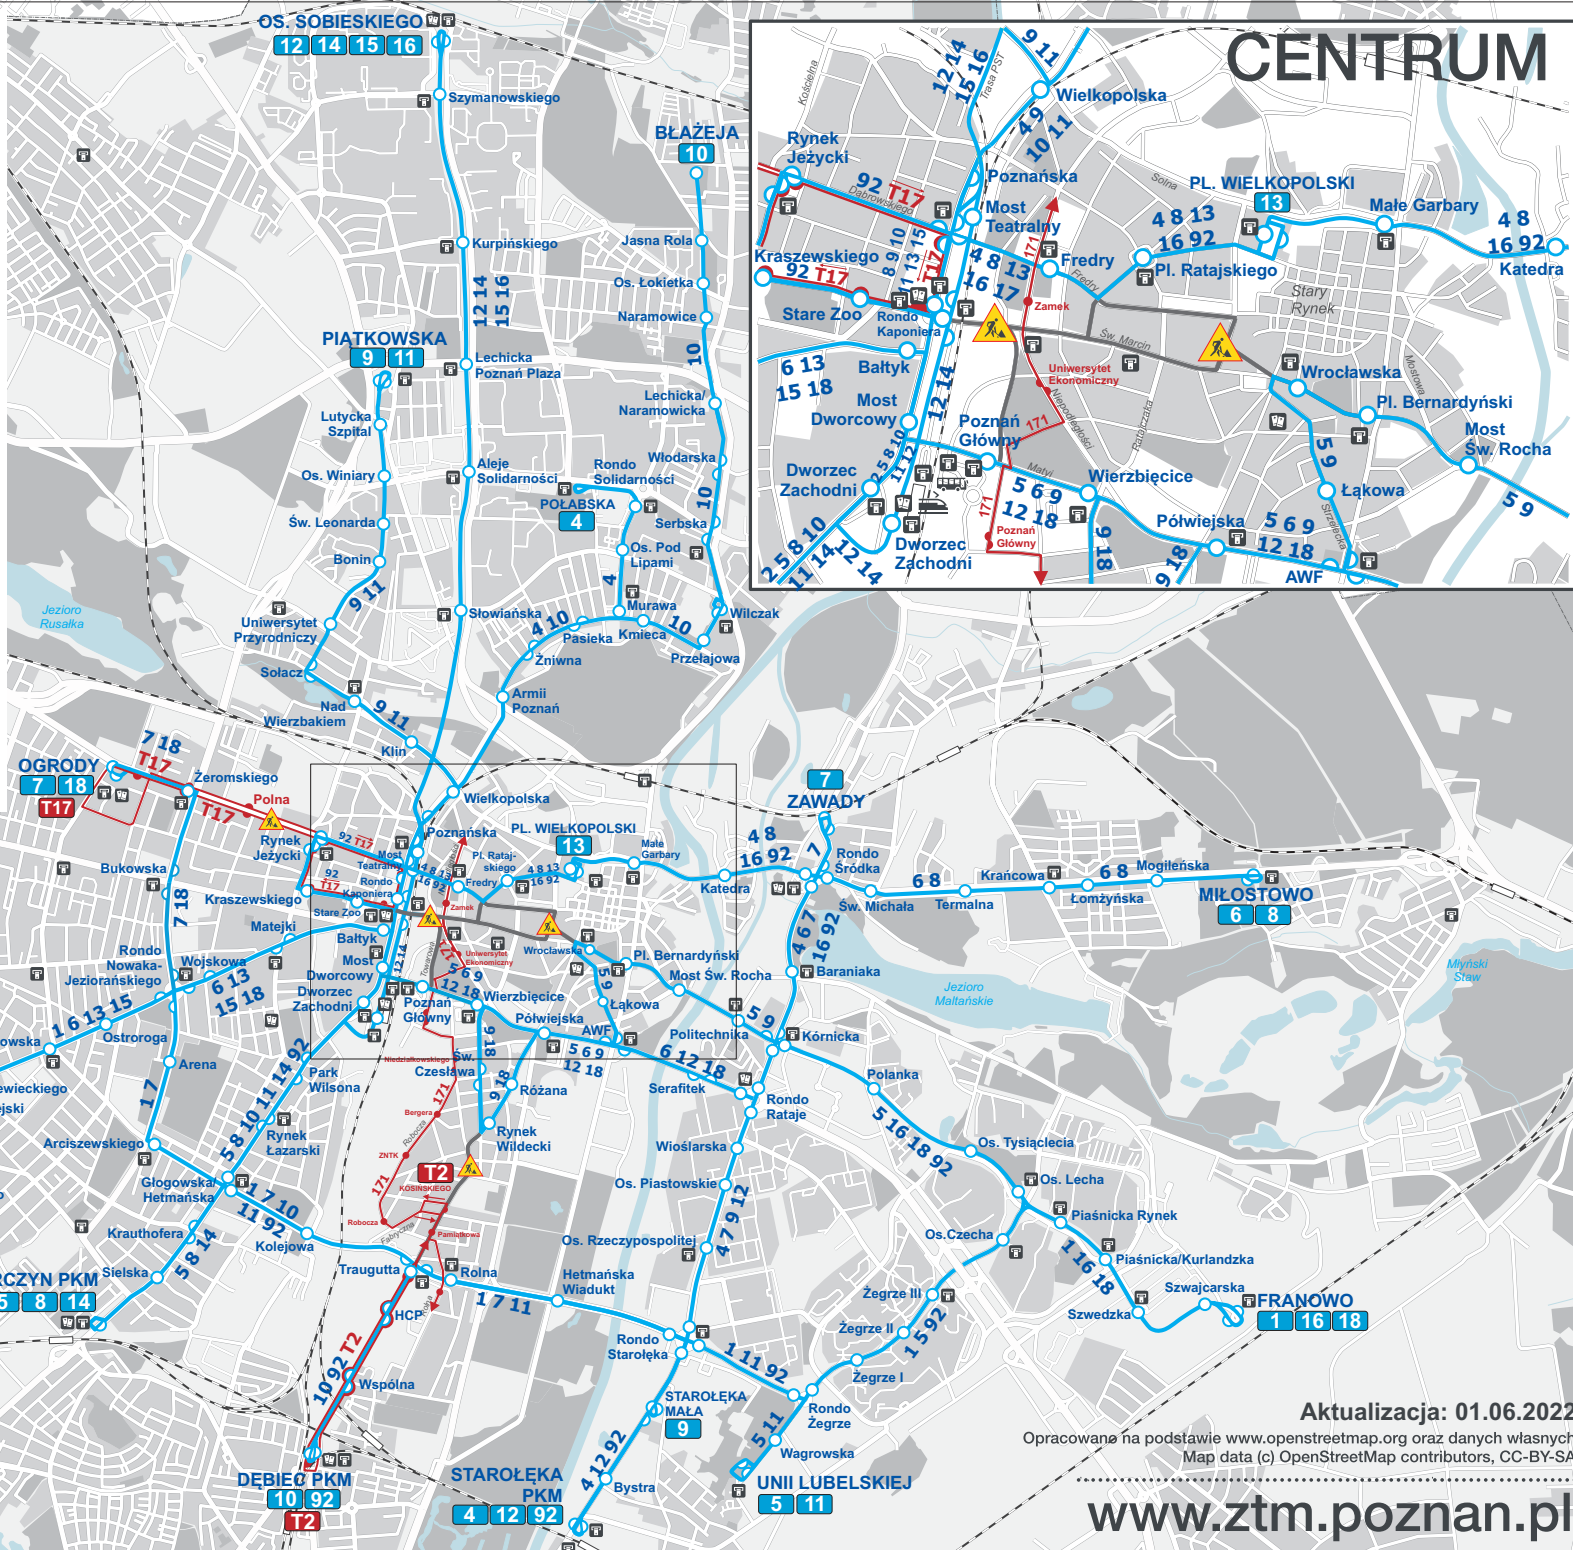

Mapa sieci tramwajowej

- 1** JUNIKOWO - FRANOWO
 - 4** POŁABSKA - STAROŁĘKA PKM
 - 5** GÓRCZYN PKM - UNII LUBELSKIEJ
 - 6** JUNIKOWO - MIŁOSTOWO
 - 7** OGRODY - ZAWADY
 - 8** GÓRCZYN PKM - MIŁOSTOWO
 - 9** PIĄTKOWSKA - STAROŁĘKA PKM
 - 10** DĘBIEC PKM - BŁAŻEJA
 - 11** PIĄTKOWSKA - UNII LUBELSKIEJ
 - 12** OS. SOBIESKIEGO - STAROŁĘKA PKM
 - 13** JUNIKOWO - PL. WIELKOPOLSKI
 - 14** OS. SOBIESKIEGO - GÓRCZYN PKM
 - 15** OS. SOBIESKIEGO - BUDZISZYŃSKA
 - 16** OS. SOBIESKIEGO - FRANOWO
 - 18** OGRODY - FRANOWO
 - 92** DĘBIEC PKM - STAROŁĘKA PKM
-
- T2** KOSIŃSKIEGO - DĘBIEC PKM
 - T17** OGRODY - RONDO KAPONIERA - OGRODY

- Linia tramwajowa z przystankiem
Tram route with stop
- Linia autobusowa z przystankiem
Bus route with stop
- Przystanek końcowy (pętla)
Final stop
- Linia kolejowa ze stacją
Railway with station
- Punkt Obsługi Klienta ZTM
Customer Service Point
- Automat biletowy
Ticket machine

Aktualizacja: 01.06.2022
 Opracowana na podstawie www.openstreetmap.org oraz danych własnych
 Map data (c) OpenStreetMap contributors, CC-BY-SA